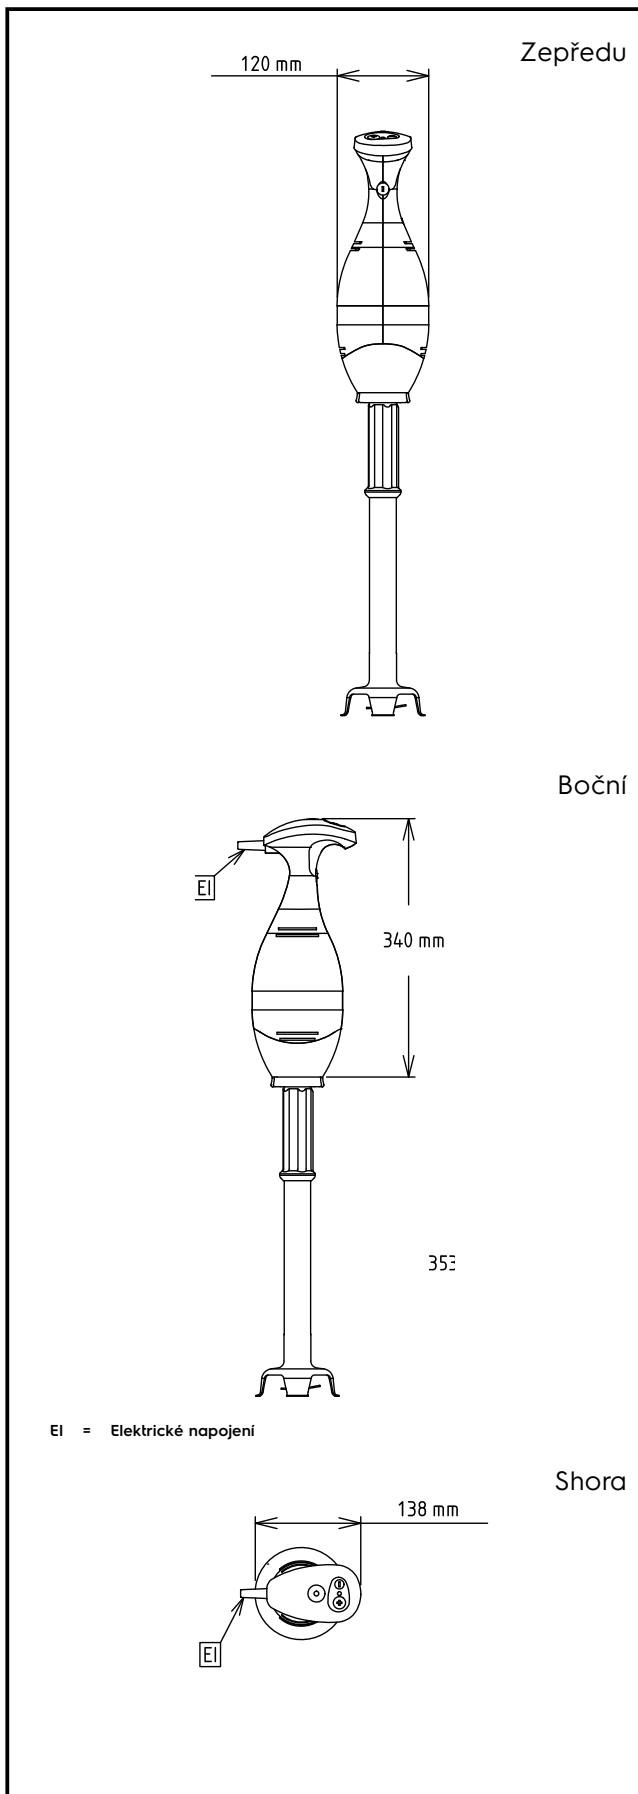

SCHVÁLENO: _____

- Nerezová tyč 653mm k ručnímu tyčovému mixeru (pro modely 650W, 750W). PNC 650135
- Nastavitelný úchyt do nádob prům. 375-650mm (nutno objednat spolu s úchytem pro ruční mixer 653294). PNC 653292
- Úchyt pro ruční ponorný tyčový mixér (lze použít samostatně pro uchycení mixéru na straně nádoby nebo v kombinaci s nastavitelným úchytem do nádob 653292). Lze použít pouze pro mixér s tyčí. PNC 653294

Kapacita (až):

290 L

Hlavní informace

Vnější rozměry, Šířka 138 mm

Vnější rozměry, Hloubka 120 mm

Vnější rozměry, Výška 965 mm

Netto váha (kg): 3.7

Ruční tyčové mixéry
 Bermixer Pro Turbo 750W s nerezovou tyčí